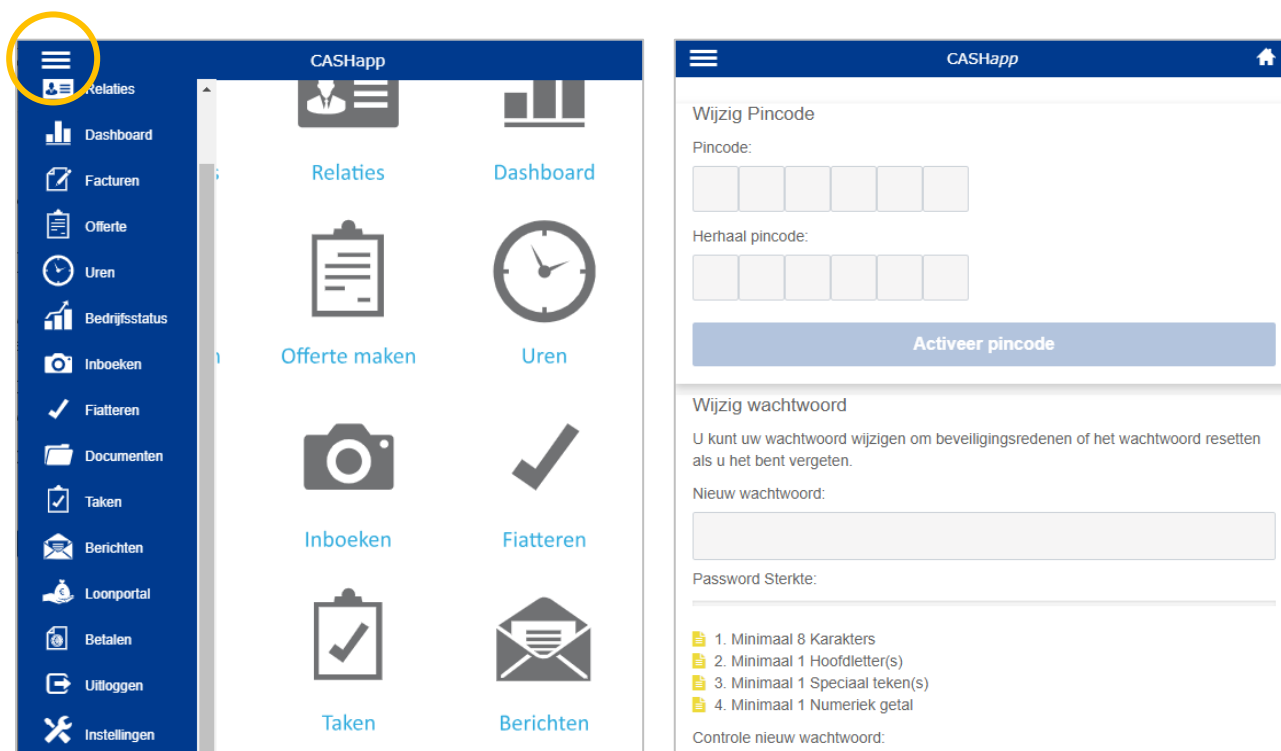

NIEUW: Extra beveiliging met pincode (optioneel)

Uw CASHapp kunt u nu *nóg* beter beveiligen. Naast de gebruikelijke methode om in te loggen met een wachtwoord om de CASHapp te openen, is *optioneel* ook het gebruik van een handige pincode mogelijk gemaakt. Zo hoeft u voortaan alleen uw pincode te onthouden, in plaats van uw wachtwoord.

Via de nieuwe functie in het menu van de app: *Instellingen*, kan de pincode worden geactiveerd en daarna eventueel ook weer gedeactiveerd. De ingestelde pincode is altijd gekoppeld aan het apparaat waarmee de pincode in ingesteld. Daarnaast is de pincode ook gekoppeld aan het account waarmee u de pincode heeft ingesteld.

De mogelijkheid is ook aanwezig dat de systeembeheer aan de gebruikers een verplichte tijdsspanne heeft opgelegd waarin wachtwoorden moeten worden gewijzigd. Om het wachtwoord te wijzigen, kan ook de nieuwe functie *Instellingen* gebruikt worden.