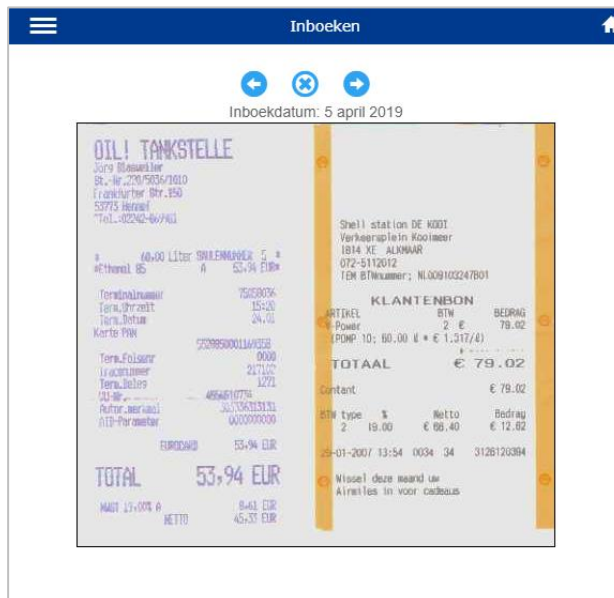

NIEUW: controle of alle bonnen wel zijn ingestuurd via de CASHapp

Graag wil men kunnen zien welke foto's van bonnen er al zijn verstuurd met de CASHapp. Dat kan vanaf deze versie door in dezelfde functie waarmee je scant, te bladeren door alles wat tot dan toe gestuurd is. Heel makkelijk om te controleren of je nog wat vergeten bent.

De CASHapp nu ook in het Engels!

Als u met de Engelstalige versie van CASH werkt, dan kan dat voortaan ook met de CASHapp. Tijdens het inloggen (of in het menu) kiest u de vlag van Nederland voor Nederlands of de vlag van Engeland voor Engels. Ook wanneer u al ingelogd bent, kunt u de taal wijzigen via de vlaggetjes in het menu.

The screenshot shows the CASHapp login screen. At the top, it says 'CASHapp'. Below that, there are two flags: the Dutch flag and the UK flag. The 'Relatienummer:' field contains '260325'. The 'E-mail:' field contains 'x.groot@cash.nl'. The 'Wachtwoord:' field is masked with dots. There are two buttons: 'INLOGGEN' and 'PINCODE'. Below the buttons, there is a link: 'Of open hier onze demo administratie'. At the bottom, there is a checkbox labeled 'Onthoud mijn wachtwoord' and a link: 'Wachtwoord vergeten'.